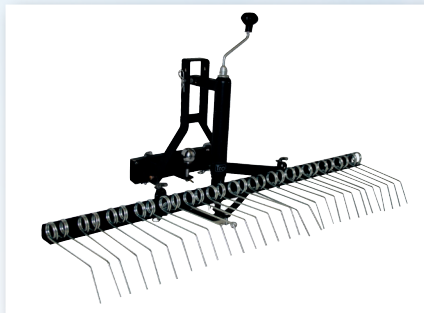

Udstyr din Snapper plænetraktor

så den kan bruges året rundt

Vogn

Rive

Skovl

Tromle

Tromle/prikker

Græsopsamler

Plænelufter

Der findes et bredt udvalg af redskaber, få et tilbud fra din Snapper-forhandler.